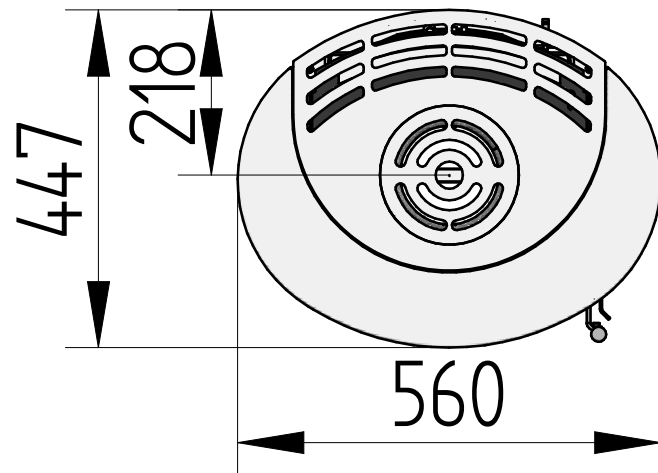

Akkumuleringssten

Monteret med keramik. Vnr: 8045-0740. Med sandsten 8045-0760

Scanline 840 M akkumulering					
Vægt	Areal	Saml. Materiale type	Bearbejdning		
323,5 kg			Bukke nummer	Sidst opdateret	23-04-2013
	Jupitervej 22		Buk 1	Teg	LSK
	7620 Lemvig		Buk 2	Godk.	
	Tlf. 96630600		Skære nummer	Teg type	Samlingstegning
Fax 96630616			Valseindstilling	Mål uden tolerancer efter DS/ISO 2768-1-m	
			1	2	Solid Edge
			Valsetryk		8045-0720 mältgn.dft
					8045-0720.asm
					8045-0720