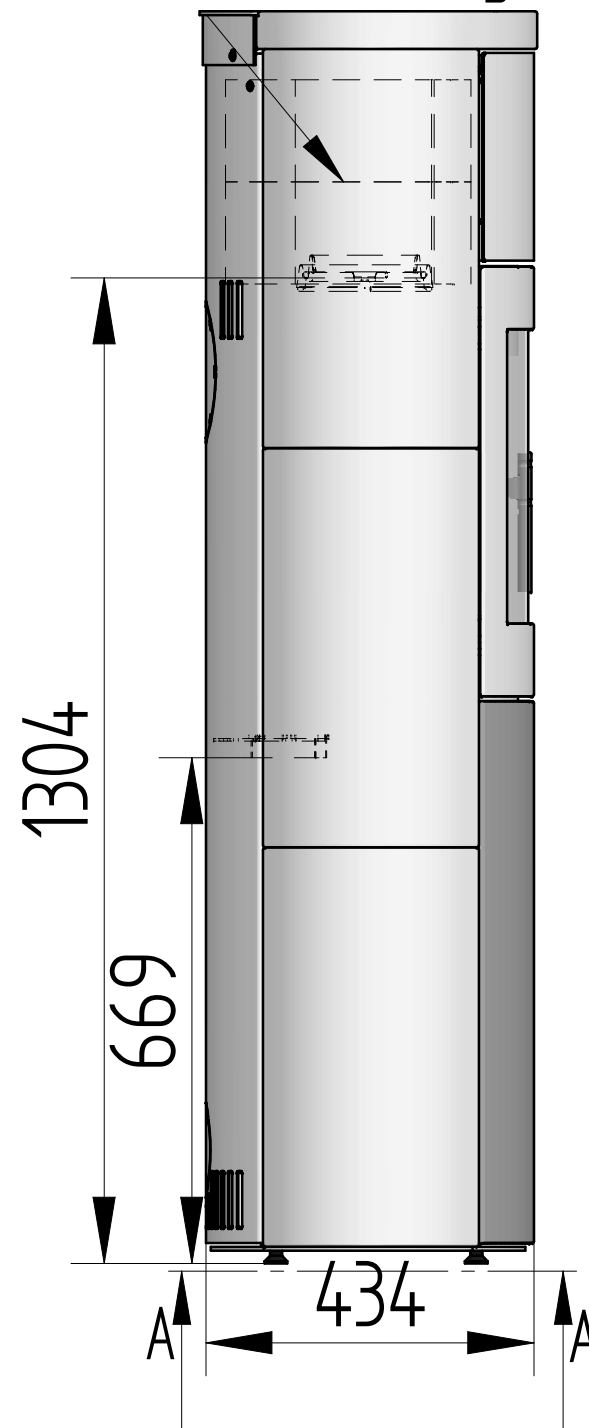

Akkumuleringssten

Monteret med keramik. Vnr: 8045-0740. Med sandsten 8045-0760

Scanline 840 M akkumulering					
Vægt	Areal	Saml. Materiale type	Bearbejdning		
323,5 kg			Bukke nummer	Sidst opdateret	23-04-2013
	Jupitervej 22		Buk 1	Teg	LSK
	7620 Lemvig		Buk 2	Godk.	
	Tlf. 96630600		Skære nummer	Teg type	Samlingstegning
Fax 96630616			Valseindstilling	Mål uden tolerancer efter DS/ISO 2768-1-m	
			1	2	Solid Edge
			Valsetryk		8045-0720 mältgn.dft
					8045-0720.asm
					8045-0720