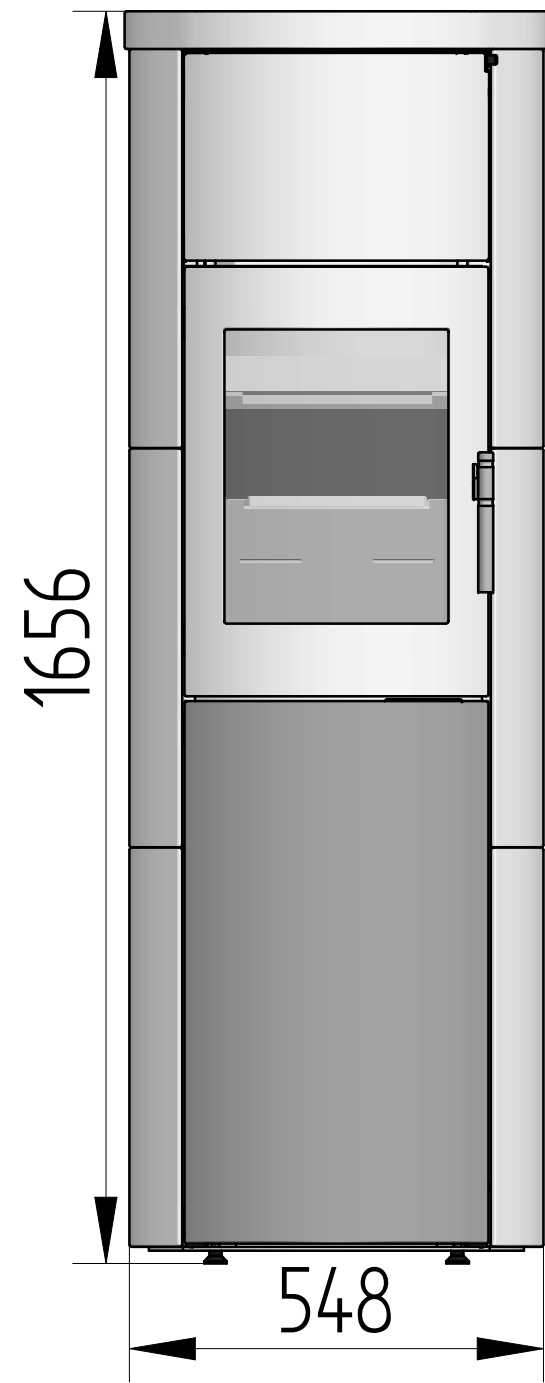

Akkumuleringssten

Monteret med keramik. Vnr: 8045-0740. Med sandsten 8045-0760

Scanline 840 M akkumulering					
Vægt	Areal	Saml. Materiale type	Bearbejdning		
323,5 kg			Bukke nummer	Sidst opdateret	23-04-2013
	Jupitervej 22		Buk 1	Teg	LSK
	7620 Lemvig		Buk 2	Godk.	
	Tlf. 96630600		Skære nummer	Teg type	Samlingstegning
Fax 96630616			Valseindstilling	Mål uden tolerancer efter DS/ISO 2768-1-m	
			1	2	Solid Edge
			Valsetryk		8045-0720 mältgn.dft
					8045-0720.asm
					8045-0720