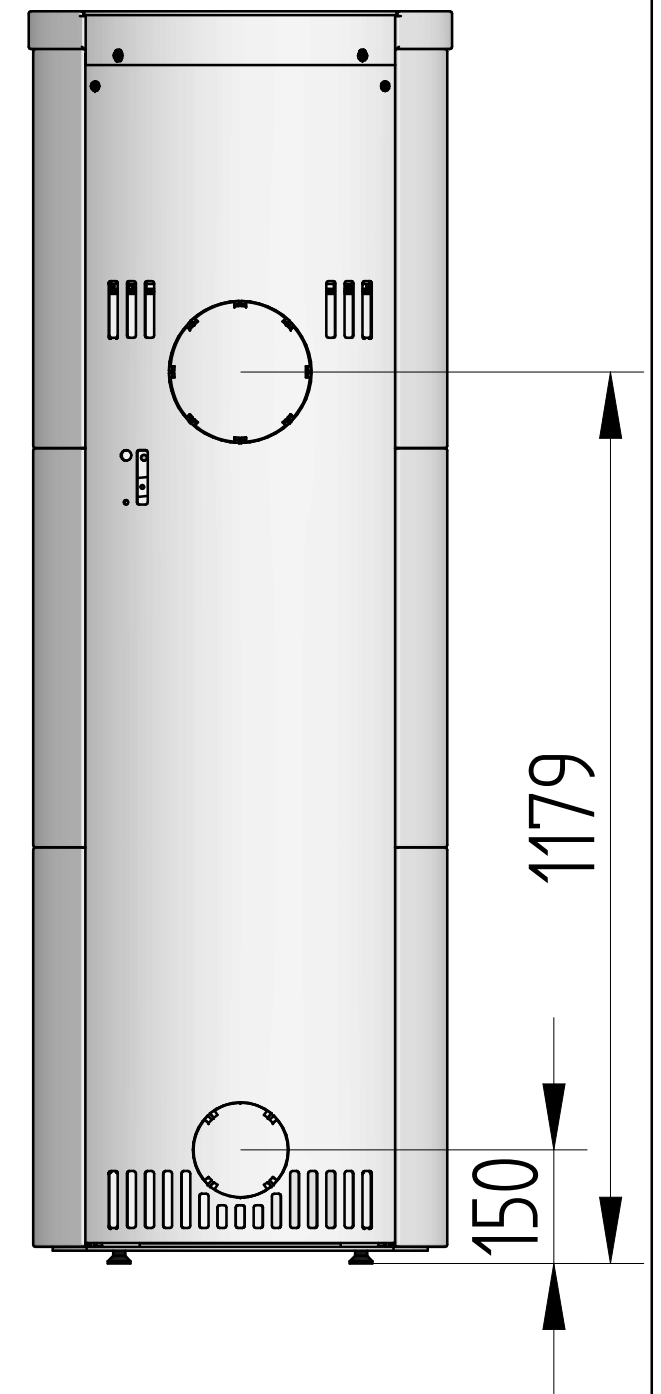

Akkumuleringssten

Monteret med keramik. Vnr: 8045-0740. Med sandsten 8045-0760

Scanline 840 M akkumulering					
Vægt	Areal	Saml. Materiale type	Bearbejdning		
323,5 kg			Bukke nummer	Sidst opdateret	23-04-2013
	Jupitervej 22		Buk 1	Teg	LSK
	7620 Lemvig		Buk 2	Godk.	
	Tlf. 96630600		Skære nummer	Teg type	Samlingstegning
Fax 96630616			Valseindstilling	Mål uden tolerancer efter DS/ISO 2768-1-m	
			1	2	Solid Edge
			Valsetryk		8045-0720 mältgn.dft
					8045-0720.asm
					8045-0720