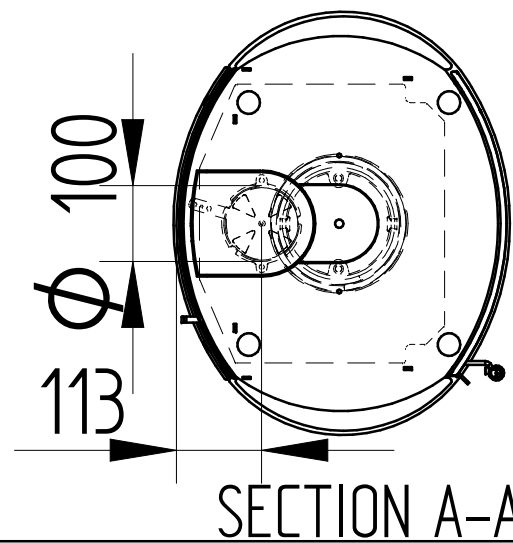

Akkumuleringssten

Monteret med keramik. Vnr: 8045-0740. Med sandsten 8045-0760

Scanline 840 M akkumulering					
Vægt	Areal	Saml. Materiale type	Bearbejdning		
323,5 kg			Bukke nummer	Sidst opdateret	23-04-2013
	Jupitervej 22		Buk 1	Teg	LSK
	7620 Lemvig		Buk 2	Godk.	
	Tlf. 96630600		Skære nummer	Teg type	Samlingstegning
Fax 96630616			Valseindstilling	Mål uden tolerancer efter DS/ISO 2768-1-m	
			1	2	Solid Edge
			Valsetryk		8045-0720 mältgn.dft
					8045-0720.asm
					8045-0720