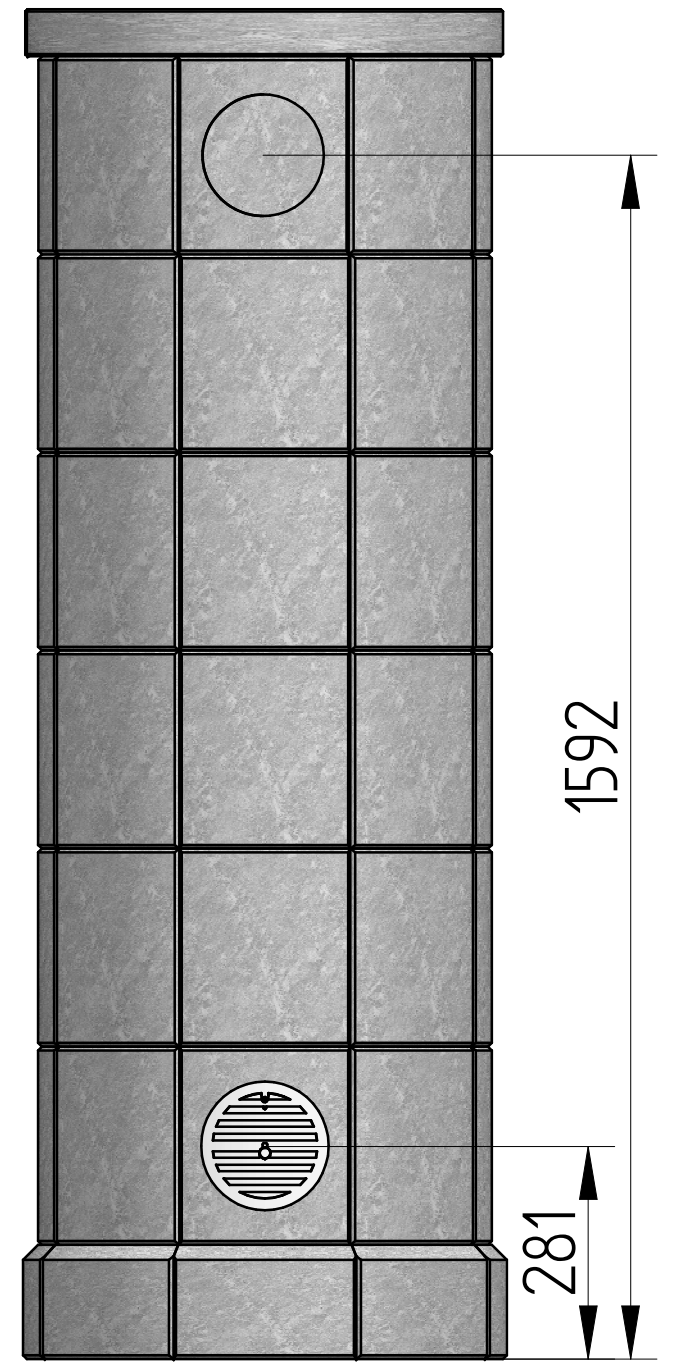

SECTION A-A

508,5 kg					
Vægt	Areal	Materiale type	Bukke nummer	Bearbejdning	
Heta Brændeovne	Jupitervej 22 7620 Lemvig Tlf. 96630600 Fax 96630616			Sidst opdateret	02-05-2013
			Buk 1	Teg	LSK
			Buk 2	Godk.	
			Skære nummer	Teg type	Målskitse
Scanline Helia 30HB			Valseindstilling	Mål uden tolerancer efter DS/ISO 2768-1-m	
Helia			1	2	
			Valsetryk	8105-0030-HB	